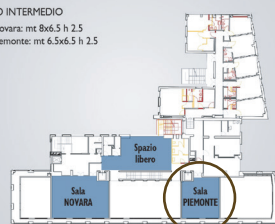

PIANO INTERMEDIO