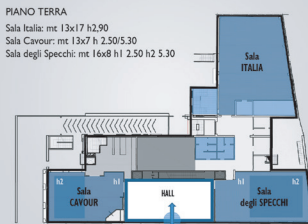

PIANO TERRA

Dimensioni:	mt 6x6.5
Altezza:	mt 2.5
Superficie:	mq 38
Platea:	15
Banco scuola:	15
Tavolo unico:	15